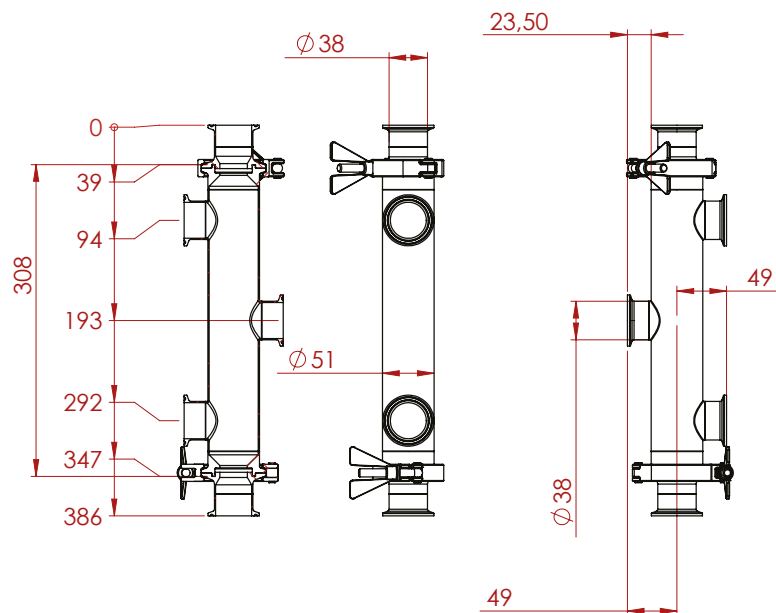

## Measurements mm

	A	B	C	D
LD-7	1178	1089	89	165
LD-13	1178	1089	89	215
LD-31	1178	1089	89	255
LD-67	1178	1089	89	320
LD-99	1178	1089	89	340
LD-137	1178	1079	99	400

## Versions

Lab-1 - for 25x1178 mm membrane	Lab-7 - for 7 25x1178 mm membranes
Lab-1 - for 25x305 mm membrane	Lab-13 - for 13 25x1178 mm membranes

## Measurements mm

Lab-1 - for 25x1178 mm membrane

Lab-1 - for 25x305 mm membrane

## Measurements mm

Lab-7 - for 25x1178 mm membranes

Lab-13 - for 25x1178 mm membranes