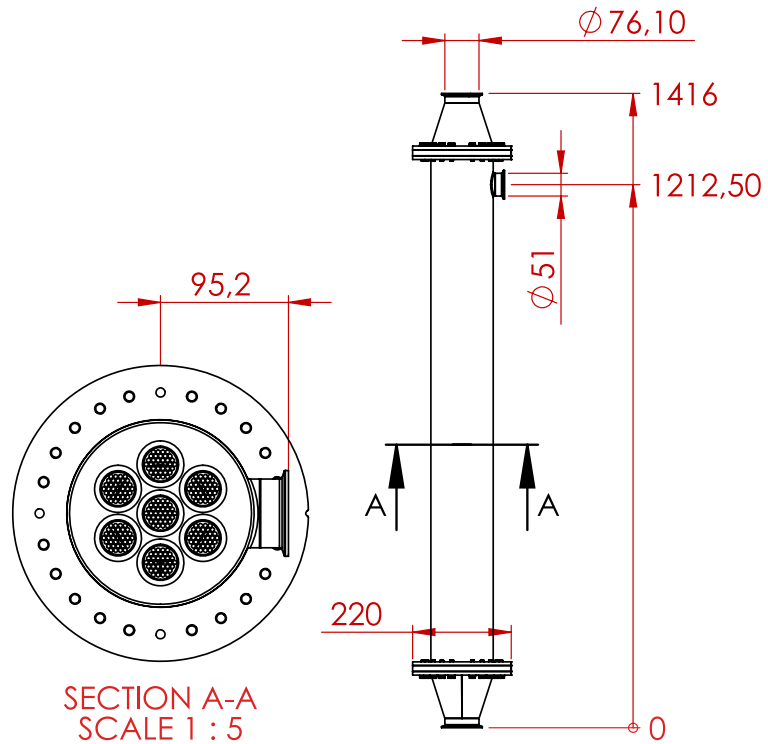

## Measurements mm

	A	B	C	D
LD-7	1178	1089	89	165
LD-13	1178	1089	89	215
LD-31	1178	1089	89	255
LD-67	1178	1089	89	320
LD-99	1178	1089	89	340
LD-137	1178	1079	99	400

## Versions

Lab-1 - for 25x1178 mm membrane	Lab-7 - for 7 25x1178 mm membranes
Lab-1 - for 25x305 mm membrane	Lab-13 - for 13 25x1178 mm membranes

## Measurements mm

Lab-1 - for 25x1178 mm membrane

Lab-1 - for 25x305 mm membrane

## Measurements mm

Lab-7 - for 25x1178 mm membranes

Lab-13 - for 25x1178 mm membranes