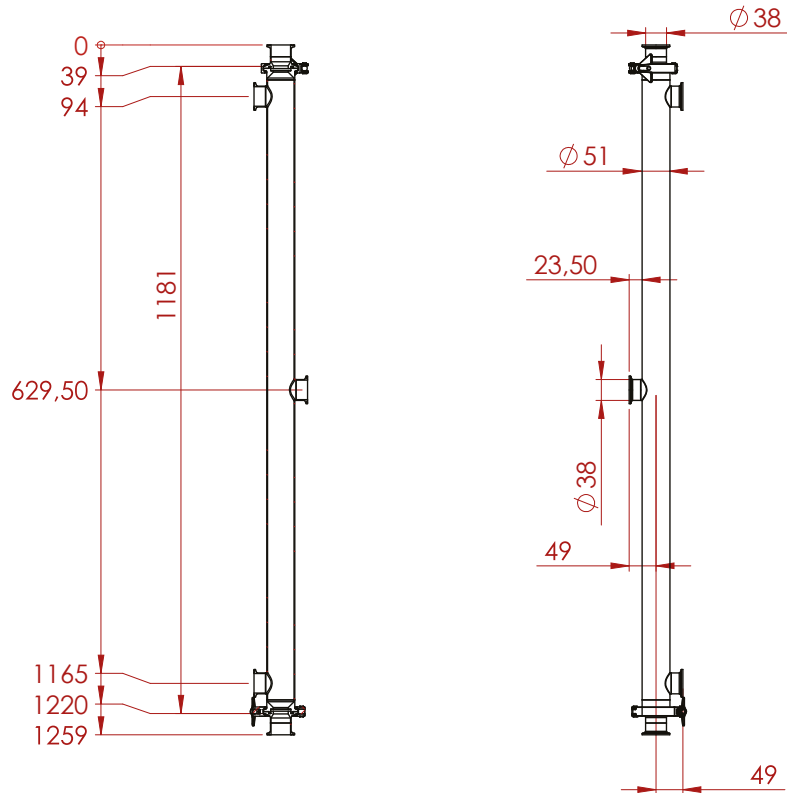

## Measurements mm

	A	B	C	D
LD-7	1178	1089	89	165
LD-13	1178	1089	89	215
LD-31	1178	1089	89	255
LD-67	1178	1089	89	320
LD-99	1178	1089	89	340
LD-137	1178	1079	99	400

## Versions

Lab-1 - for 25x1178 mm membrane	Lab-7 - for 7 25x1178 mm membranes
Lab-1 - for 25x305 mm membrane	Lab-13 - for 13 25x1178 mm membranes

## Measurements mm

Lab-1 - for 25x1178 mm membrane

Lab-1 - for 25x305 mm membrane

## Measurements mm

Lab-7 - for 25x1178 mm membranes

Lab-13 - for 25x1178 mm membranes