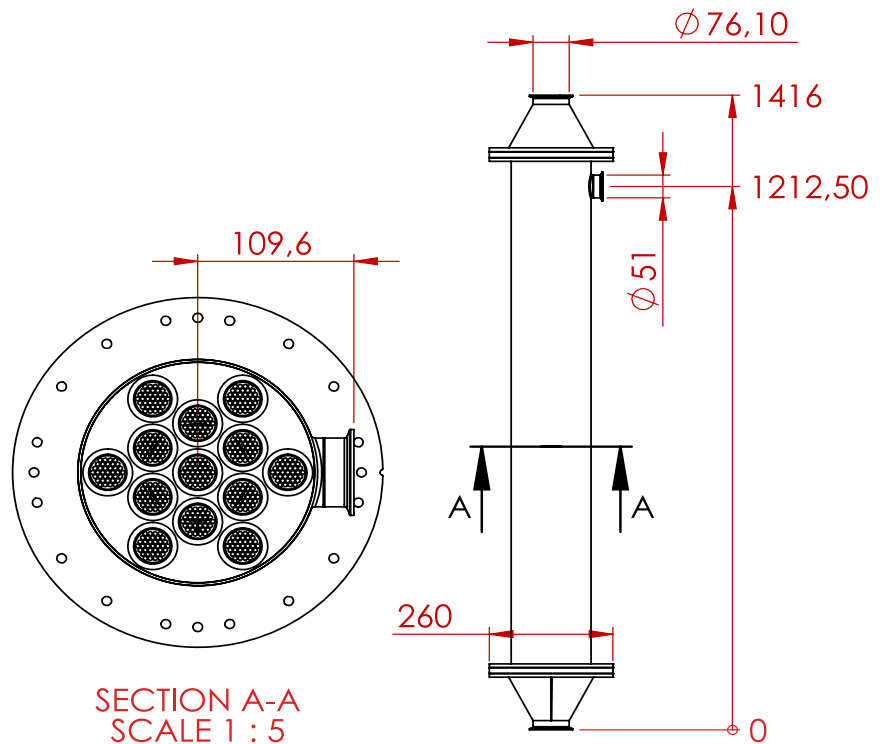

## Measurements mm

Lab-1 - for 25x1178 mm membrane

Lab-1 - for 25x305 mm membrane

## Measurements mm

Lab-7 - for 25x1178 mm membranes

Lab-13 - for 25x1178 mm membranes